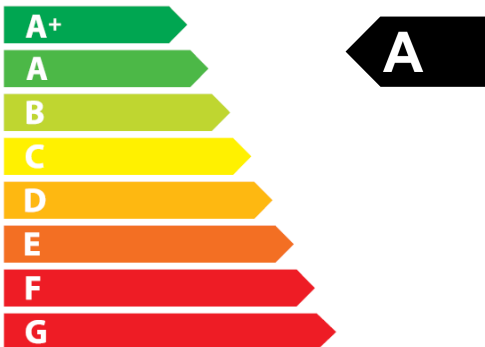

ENERG

енергия · ενεργεια

REC Indovent

RECOM6SR

56
dB

630 m³/h