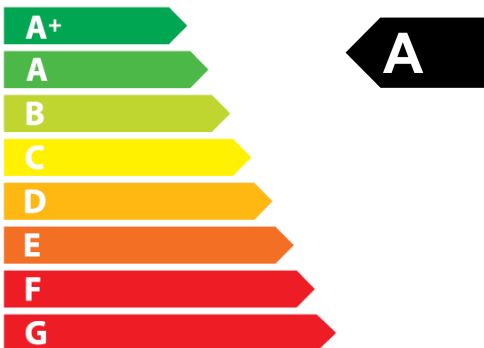

ENERG

енергия · ενεργεια

REC Indovent

RECOM6RT L

55
dB

650 m³/h